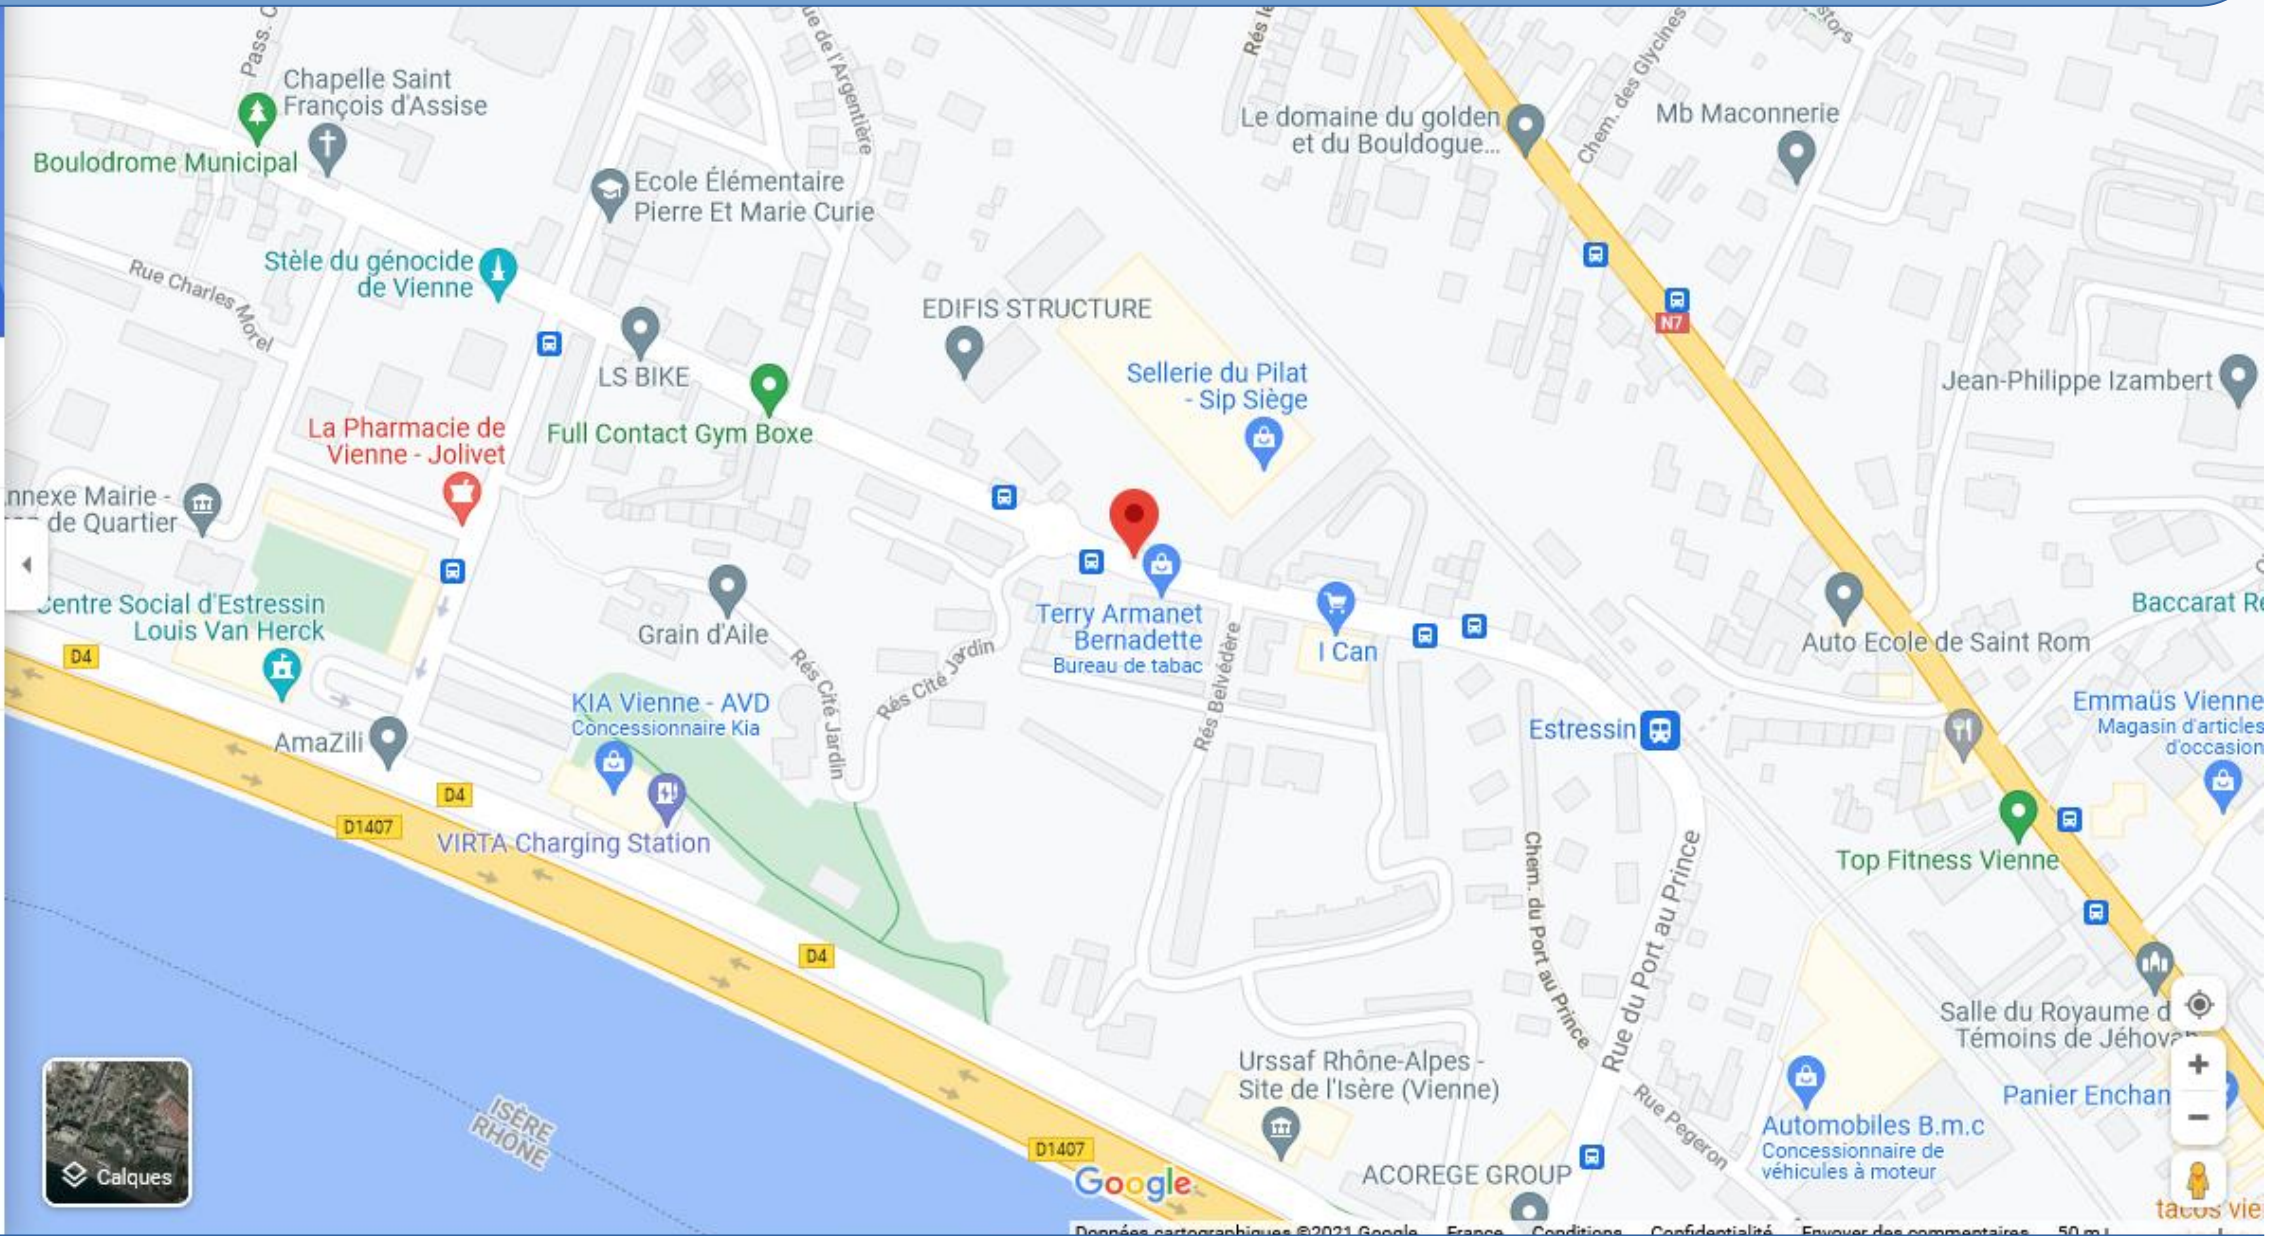

Rue de la Convention

38200 Vienne

Itinéraires

Enregistrer

À proximité

Envoyer vers
votre
téléphone

Partager

Signaler un problème concernant Rue de la Convention

Ajouter un lieu manquant

Ajouter votre établissement

Ajouter un libellé

Calques

Google

Données cartographiques ©2021 Google, France, Conditions, Confidentialité, Envoyer des commentaires, 50 m